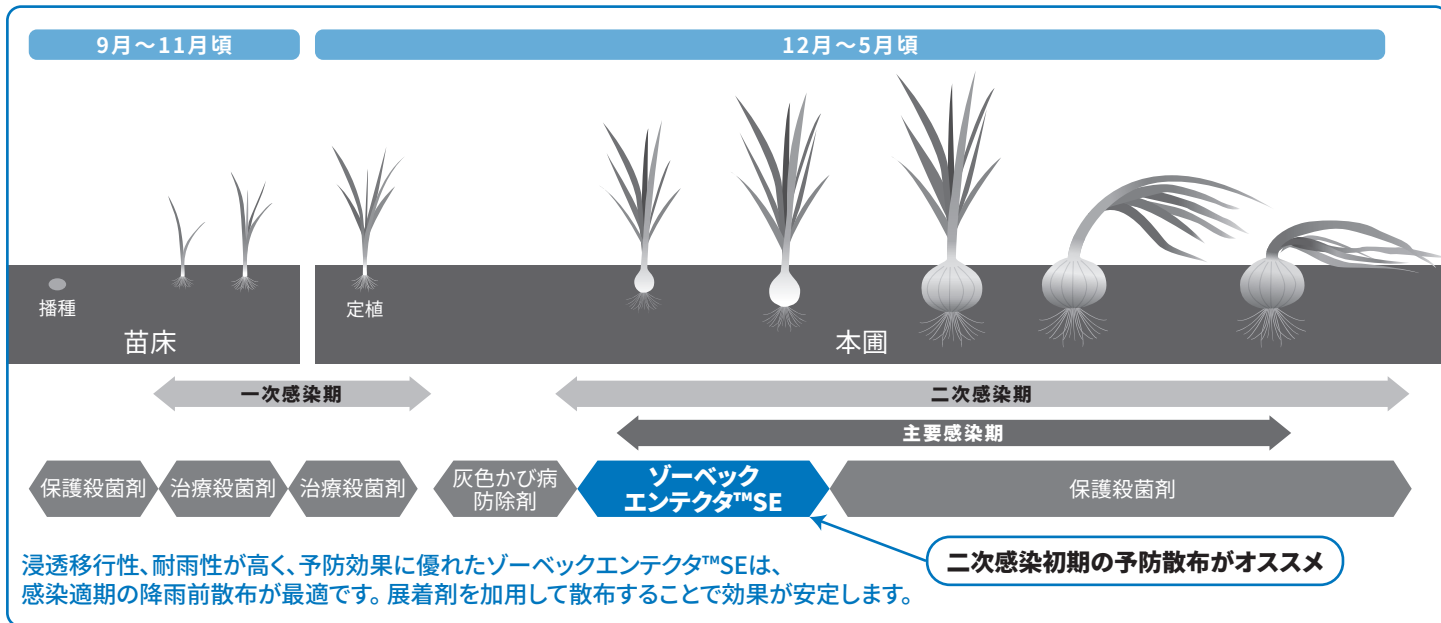

さあ、
新しい次元へ。

日産 ゾーベックエンテクタ™ SE

園芸用殺菌剤

予防効果が長く持続する。

2種の有効成分のはたらきにより、べと病からたまねぎを守ります！

その理由は

- 耐雨性に優れる
- 浸達性(葉表から葉裏への移行)にも優れる
- 新展開葉へも効果を発揮する

3000倍
希釈に使いやすい
167ml規格も
登場！

園芸用殺菌剤

ゾーベックエンテクタ™SEは、

①耐雨性に優れる ②浸達性にも優れる ③優れた浸透移行性で新展開葉へも効果を発揮する

これらの特長により「予防効果が長く持続する」べと病・疫病用殺菌剤です。
だから、作物の生育の旺盛な時期、効果の持続性が必要な時期の防除に適しています。

■推奨する使用時期(たまねぎ/西南暖地の例)

■適用病害と使用方法(抜粋)

| 作物名 | 適用病害名 | 希釈倍数 | 使用液量 | 使用時期 | 本剤の使用回数 | 使用方法 | アミスルプロムを含む農薬の総使用回数 | オキサチアピプロリンを含む農薬の総使用回数 |
|------|-------|-------|--------------|---------|---------|------|--------------------|-----------------------|
| たまねぎ | べと病 | 3000倍 | 100～300ℓ/10a | 収穫7日前まで | 2回以内 | 散布 | 3回以内 | 2回以内 |

■効果・薬害等の注意

- 使用前によく振って薬液が十分懸濁されていることを確認してから使用してください。
- 使用量に合わせて薬液を調製し、使いきってください。
- 石灰硫黄合剤やボルドー液等アルカリ性農薬との混用はさけてください。
- 散布液調製後はできるだけ速やかに散布してください。
- 使用液量は、対象作物の生育段階、栽培形態及び使用方法に合わせて調節してください。
- 散布にあたっては、風向きなどに注意し、薬液が周辺の作物に飛散してかからないように十分注意してください。
- 耐性菌管理の観点から、育苗期間中は本剤を使用しないでください。
- 本剤の使用に当たっては、使用量、使用時期、使用方法を誤らないよう注意し、特に初めて使用する場合には病害虫防除所等関係機関の指導を受けることが望ましいです。